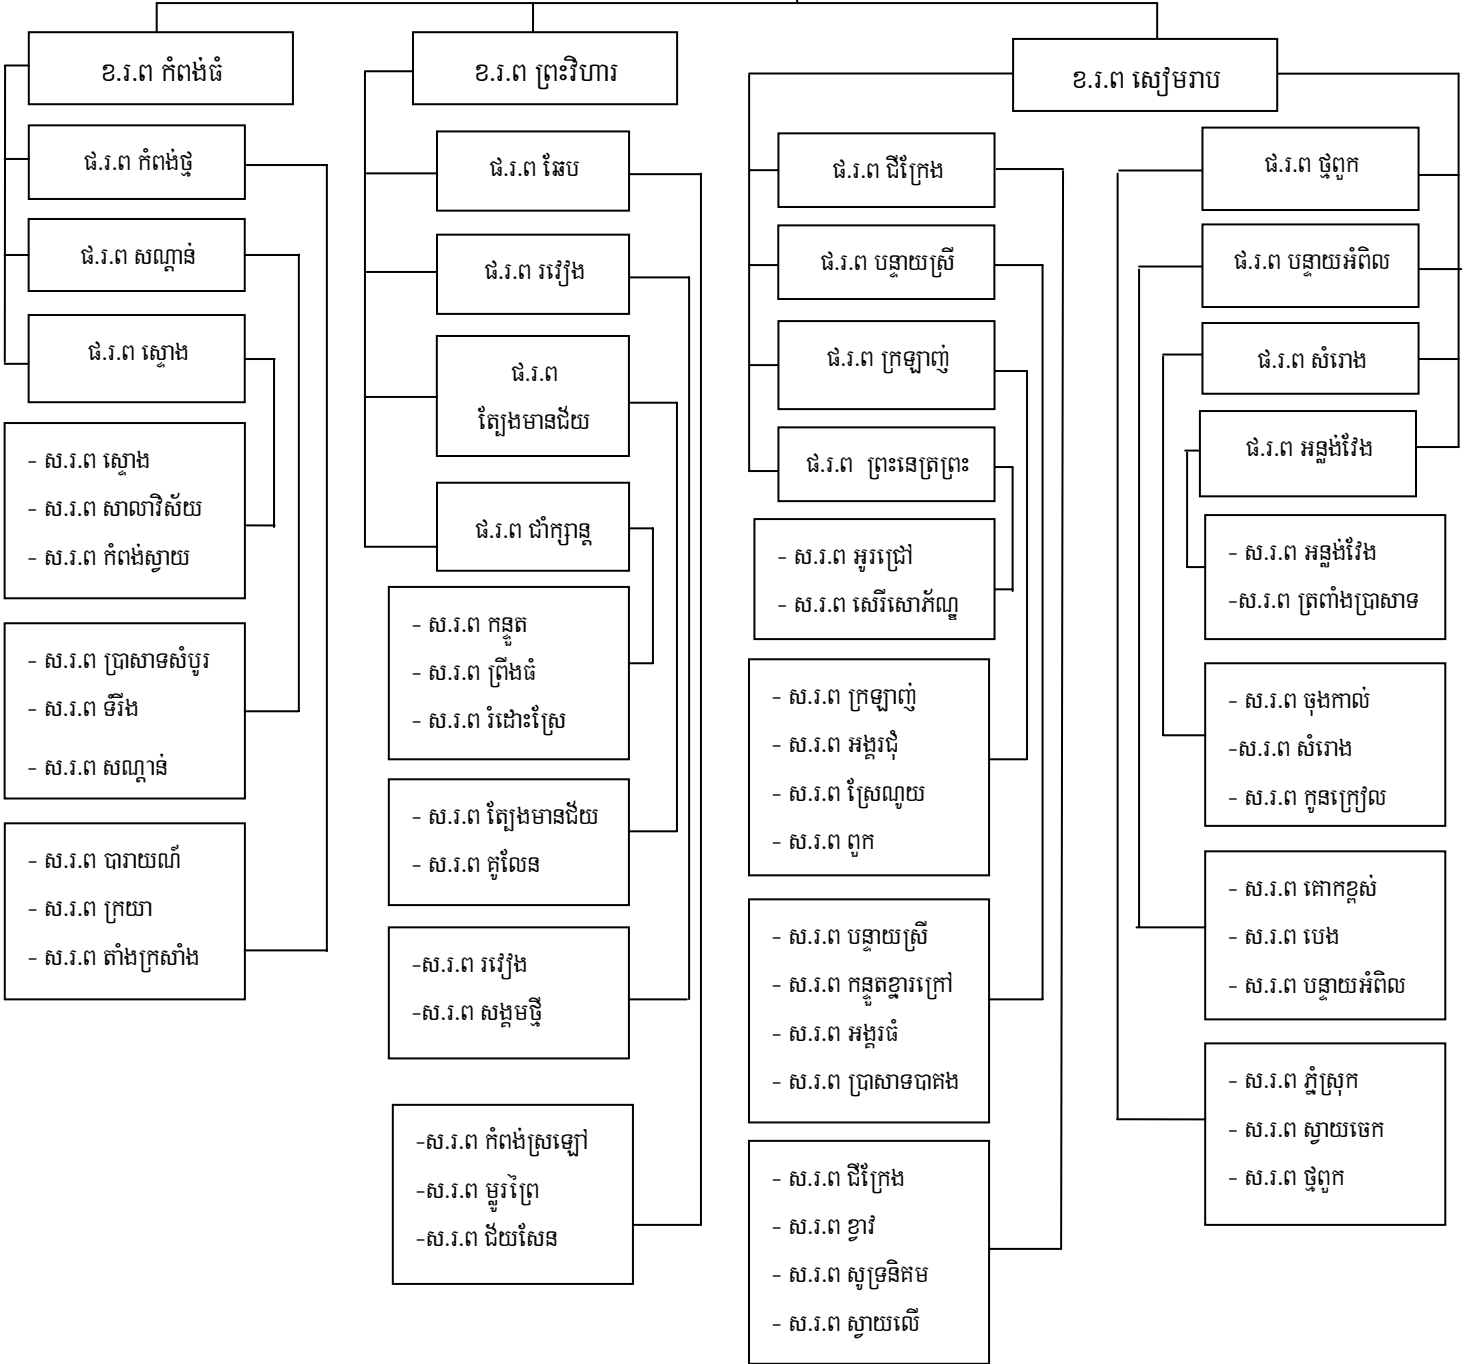

# រចនាសម្ព័ន្ធរដ្ឋបាលព្រៃឈើ

## ក្រុមការងាររដ្ឋបាលព្រៃឈើ

អង្គការលេខសង្កាត់រដ្ឋបាលព្រៃឈើនៃអង្គការរដ្ឋបាលព្រៃឈើមេគង្គ

**អង្គការលេខសង្កាត់រដ្ឋបាលព្រៃឈើនៃអធិការរដ្ឋបាលព្រៃឈើខាងជើងបឹងទន្លេសាប**

**អង្គការលេខសង្កាត់រដ្ឋបាលព្រៃឈើនៃអធិការរដ្ឋបាលព្រៃឈើខ្មែរស្រួចមីឧទ្ទេសាម**

**រដ្ឋបាលព្រៃឈើ**

**អធិការរដ្ឋបាលព្រៃឈើ  
ខ្មែរស្រួចមីឧទ្ទេសាម**

**អង្គការលេខសង្កាត់រដ្ឋបាលស្រុកនៃអង្គការរដ្ឋបាលស្រុកលេខសមុទ្រ**

**រដ្ឋបាលស្រុក**

**អង្គការរដ្ឋបាលស្រុក  
លេខសមុទ្រ**