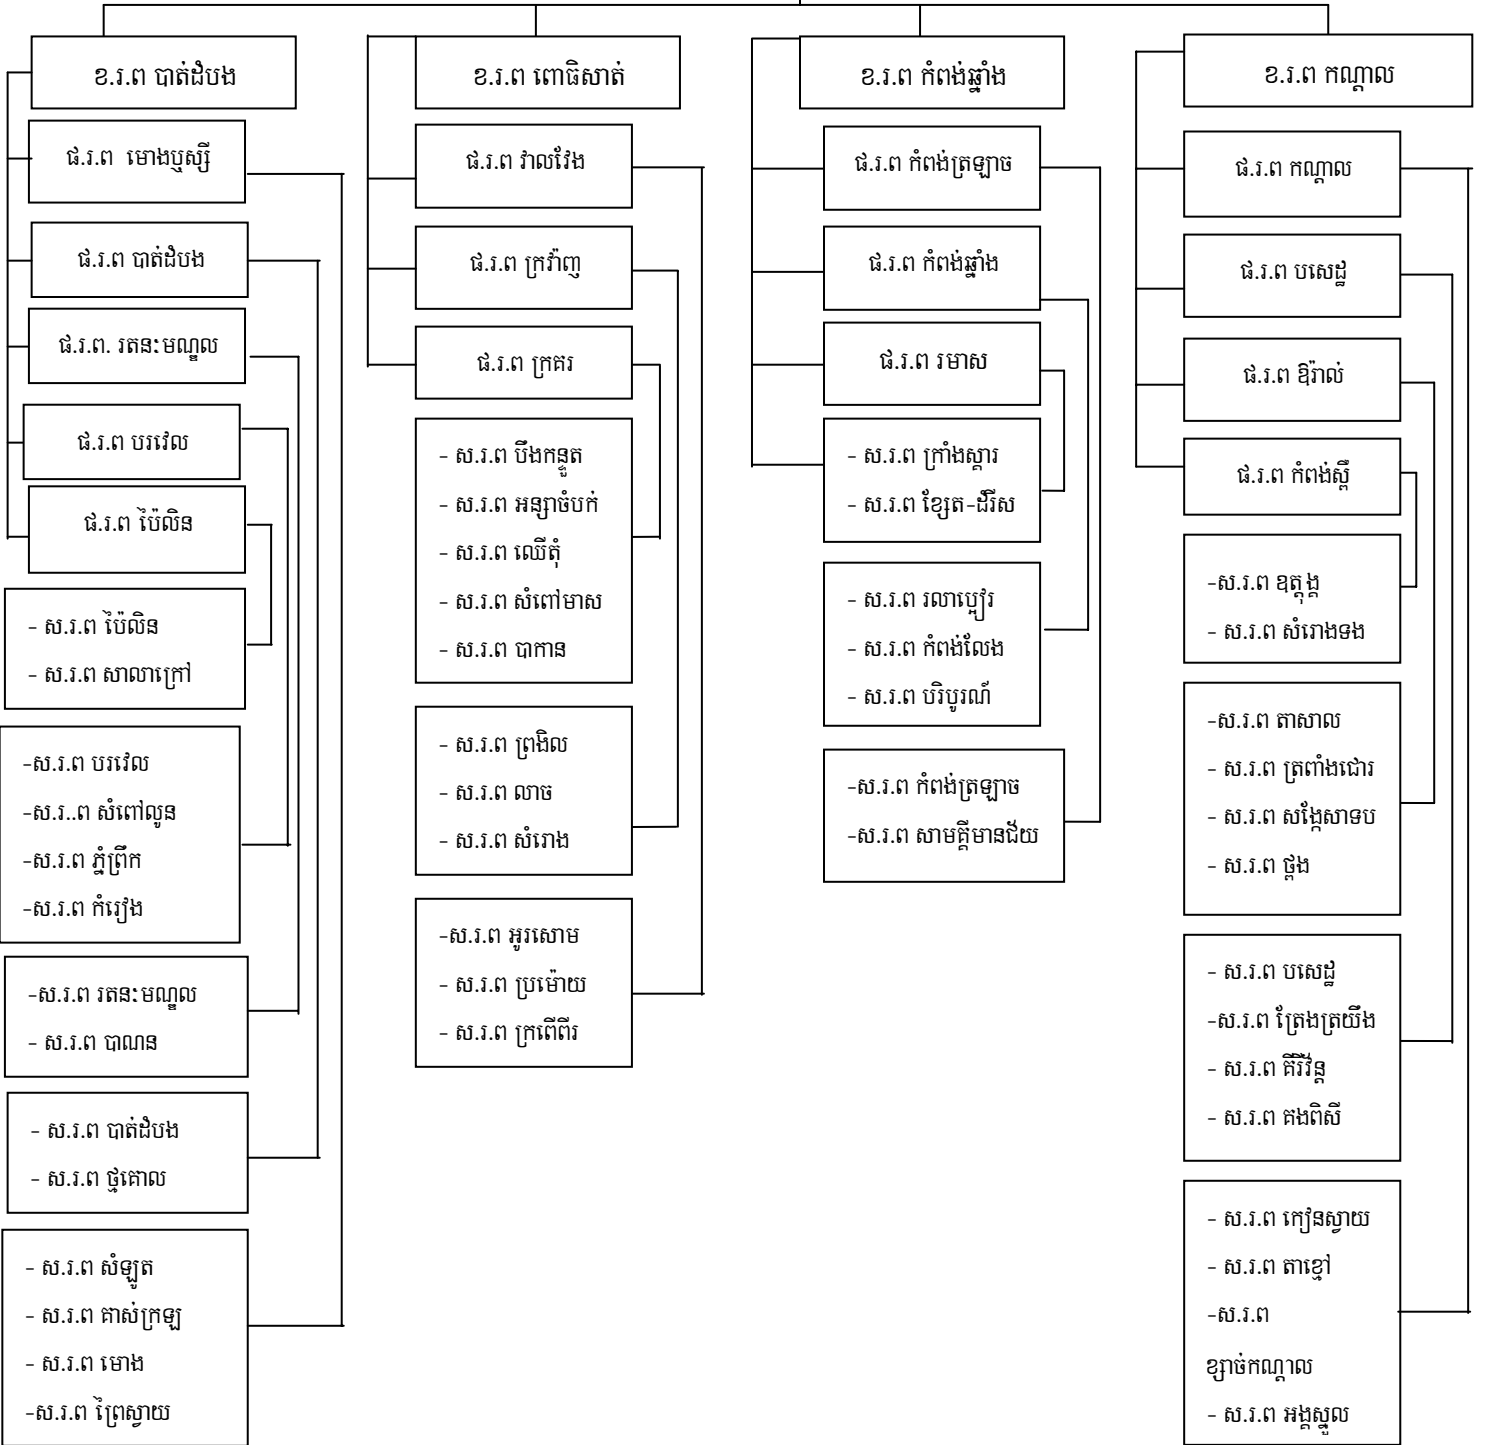

# រចនាសម្ព័ន្ធរដ្ឋបាលព្រៃឈើ

## ក្រុមការងាររដ្ឋបាលព្រៃឈើ

អង្គការលេខសង្កាត់រដ្ឋបាលព្រៃឈើនៃអង្គការរដ្ឋបាលព្រៃឈើមេគង្គ

**អង្គការលេខសង្កាត់រដ្ឋបាលព្រៃឈើនៃអធិការរដ្ឋបាលព្រៃឈើខាងជើងបឹងទន្លេសាប**

**អង្គការលេខសង្កាត់រដ្ឋបាលព្រៃឈើនៃអធិការរដ្ឋបាលព្រៃឈើខ្មែរស្រួចមីឧទ្ទេសាម**

**រដ្ឋបាលព្រៃឈើ**

**អធិការរដ្ឋបាលព្រៃឈើ  
ខ្មែរស្រួចមីឧទ្ទេសាម**

**អង្គការលេខសង្កាត់រដ្ឋបាលស្រុកនៃអង្គការរដ្ឋបាលស្រុកលេខសមុទ្រ**

**រដ្ឋបាលស្រុក**

**អង្គការរដ្ឋបាលស្រុក  
លេខសមុទ្រ**