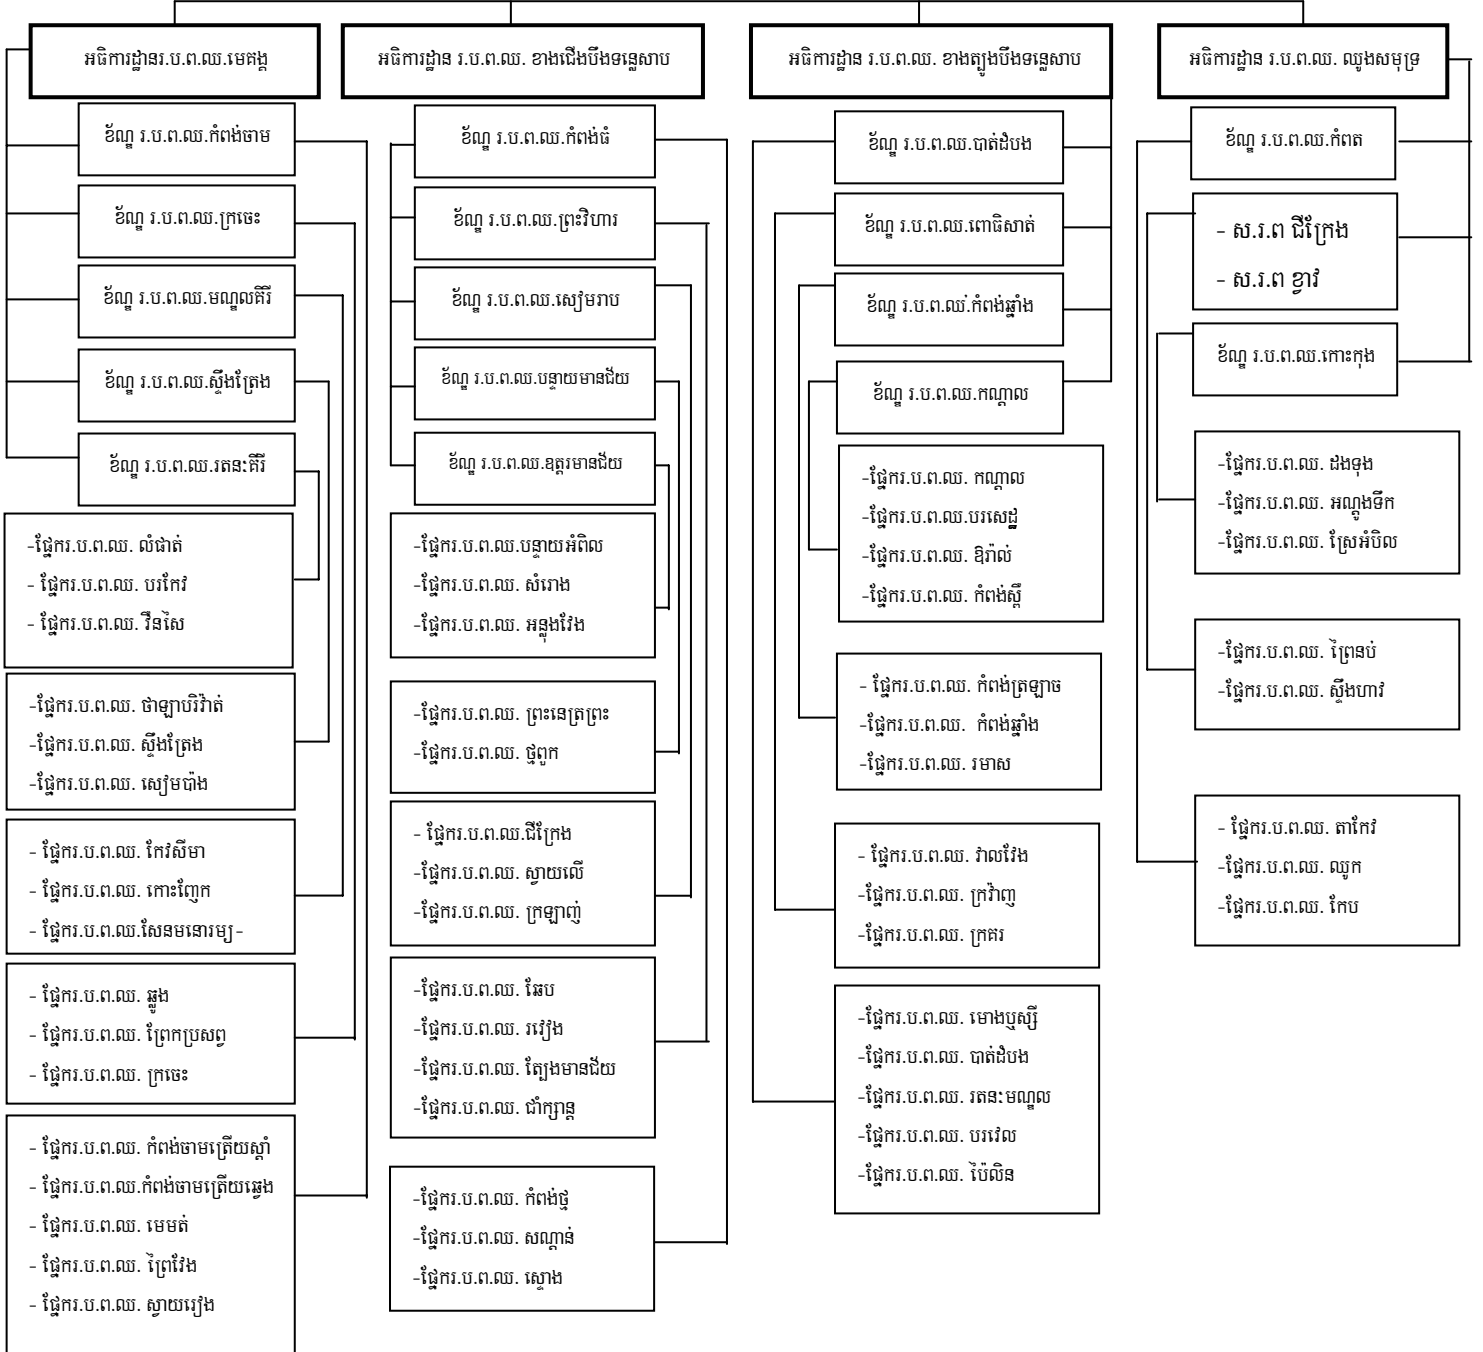

# រចនាសម្ព័ន្ធរដ្ឋបាលព្រៃឈើ

## ក្រុមការងាររដ្ឋបាលព្រៃឈើ

អង្គការលេខសង្កាត់រដ្ឋបាលព្រៃឈើនៃអង្គការរដ្ឋបាលព្រៃឈើមេគង្គ

**អង្គការលេខសង្កាត់រដ្ឋបាលព្រៃឈើនៃអធិការរដ្ឋបាលព្រៃឈើខាងជើងបឹងទន្លេសាប**

**អង្គការលេខសង្កាត់រដ្ឋបាលព្រៃឈើនៃអធិការរដ្ឋបាលព្រៃឈើខ្មែរស្រួចមីឧទ្ទេសាម**

**រដ្ឋបាលព្រៃឈើ**

**អធិការរដ្ឋបាលព្រៃឈើ  
ខ្មែរស្រួចមីឧទ្ទេសាម**

**អង្គការលេខសង្កាត់រដ្ឋបាលស្រុកនៃអង្គការរដ្ឋបាលស្រុកលេខសមុទ្រ**

**រដ្ឋបាលស្រុក**

**អង្គការរដ្ឋបាលស្រុក  
លេខសមុទ្រ**