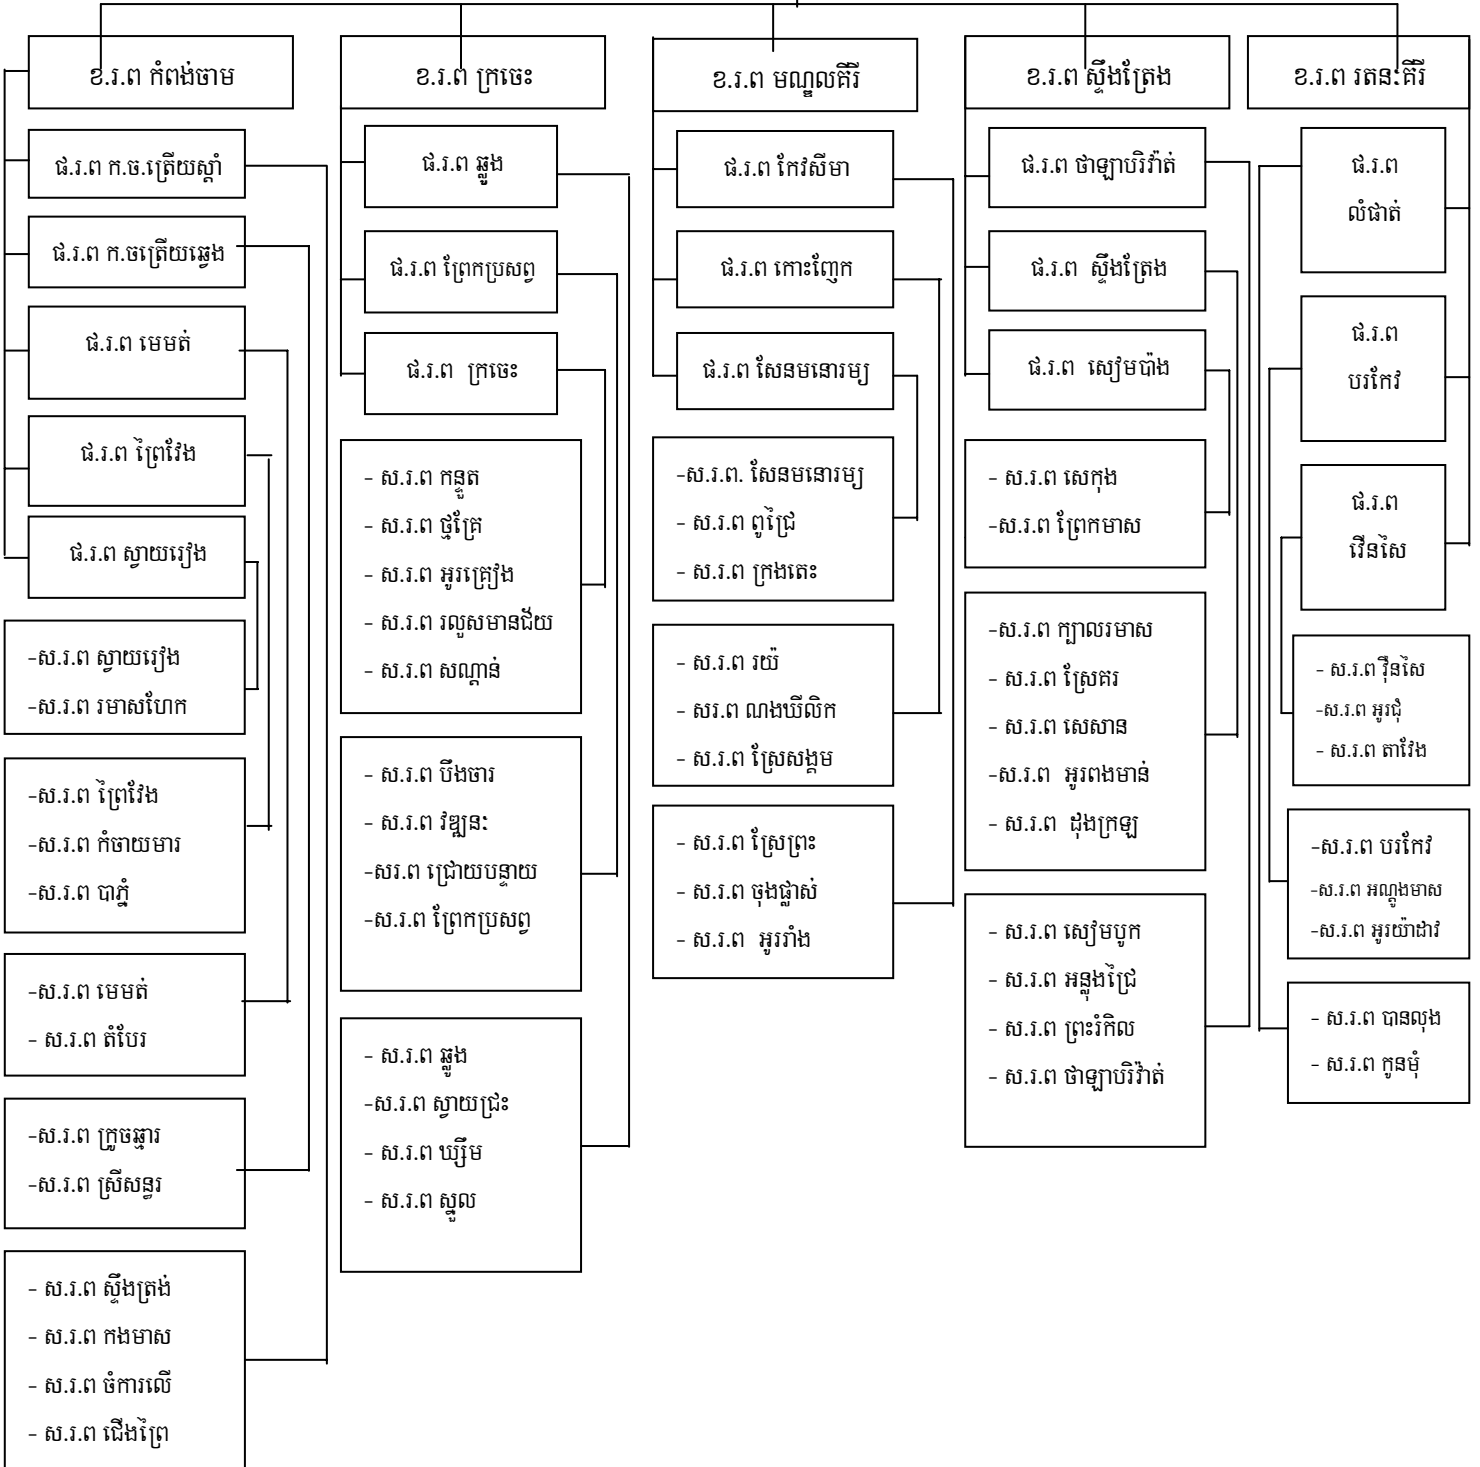

# រចនាសម្ព័ន្ធរដ្ឋបាលព្រៃឈើ

## ក្រុមការងាររដ្ឋបាលព្រៃឈើ

អង្គការលេខសង្កាត់រដ្ឋបាលព្រៃឈើនៃអង្គការរដ្ឋបាលព្រៃឈើមេគង្គ

**អង្គការលេខសង្កាត់រដ្ឋបាលព្រៃឈើនៃអធិការរដ្ឋបាលព្រៃឈើខាងជើងបឹងទន្លេសាប**

**អង្គការលេខសង្កាត់រដ្ឋបាលព្រៃឈើនៃអធិការរដ្ឋបាលព្រៃឈើខ្មែរស្រួចមីឧទ្ទេសាម**

**រដ្ឋបាលព្រៃឈើ**

**អធិការរដ្ឋបាលព្រៃឈើ  
ខ្មែរស្រួចមីឧទ្ទេសាម**

**អង្គការលេខសង្កាត់រដ្ឋបាលស្រុកនៃអង្គការរដ្ឋបាលស្រុកលេខសមុទ្រ**

**រដ្ឋបាលស្រុក**

**អង្គការរដ្ឋបាលស្រុក  
លេខសមុទ្រ**